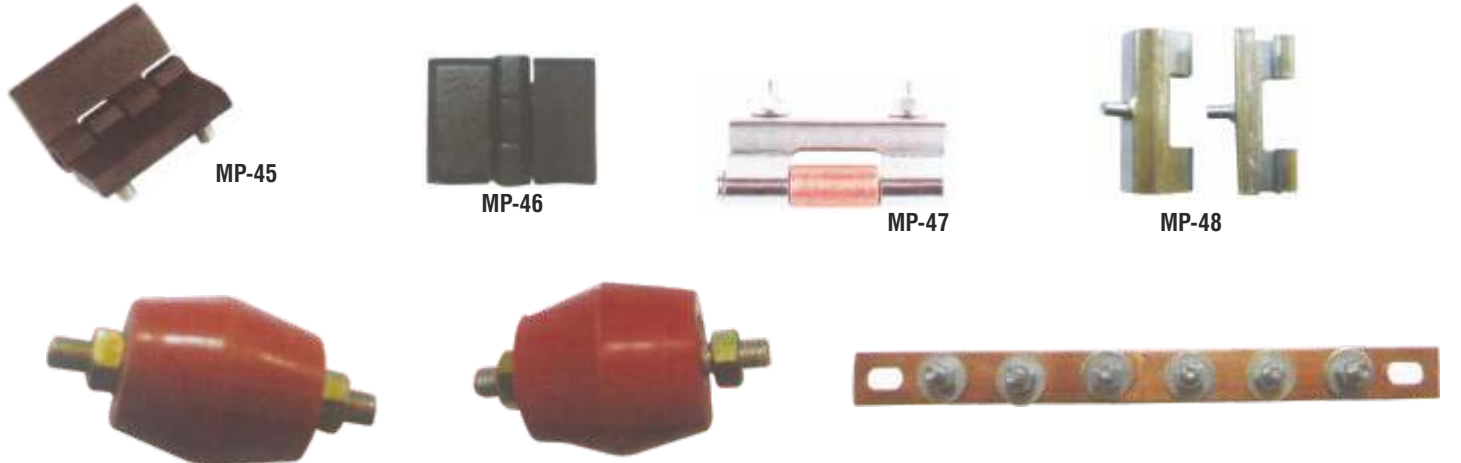

M.P - 2400 - 15

M.P - 2400 - 16

M.P - 2400 - 17

M.P - 2400 - 18

SIRA	KOD	AÇIKLAMA	FİYAT
29	MP-29	Üçgen Pano Kilidi	₺
30	MP-30	Tek Şifreli Kilit	₺
31	MP-31	Plastik Kelebek Yaylı Pano Kilidi	₺
32	MP-32	Metal Kelebek Yaylı Pano Kilidi	₺
33	MP-33	Etejer Kilit	₺
34	MP-34	Mandalı Kilit	₺
35	MP-35	Asmalı Mandalı Kilit	₺
36	MP-36	Elçek	₺
37	MP-37	Fonksiyonel Kilit Metal Dilli	₺
38	MP-38	Fonksiyonel Kilit Plastik Dilli	₺
39	MP-39	Asma Kilitli İspanyolet Pano Kilidi	₺
40	MP-40	Sürgülü İspanyolet Pano Kilidi	₺
41	MP-41	İspanyolet Pano Kilidi	₺
42	MP-42	İspanyolet Kilit Aksesuarı	₺
43	MP-43	Üçgen Kilit Anahtarı	₺
44	MP-44	Yaprak Mentеше Metal Siyah	₺
45	MP-45	Yaprak Mentеше Siyah	₺
46	MP-46	Yaprak Mentеше Siyah	₺
47	MP-47	Gizli Mentеше	₺
48	MP-48	Gizli Pano Mentеше	₺